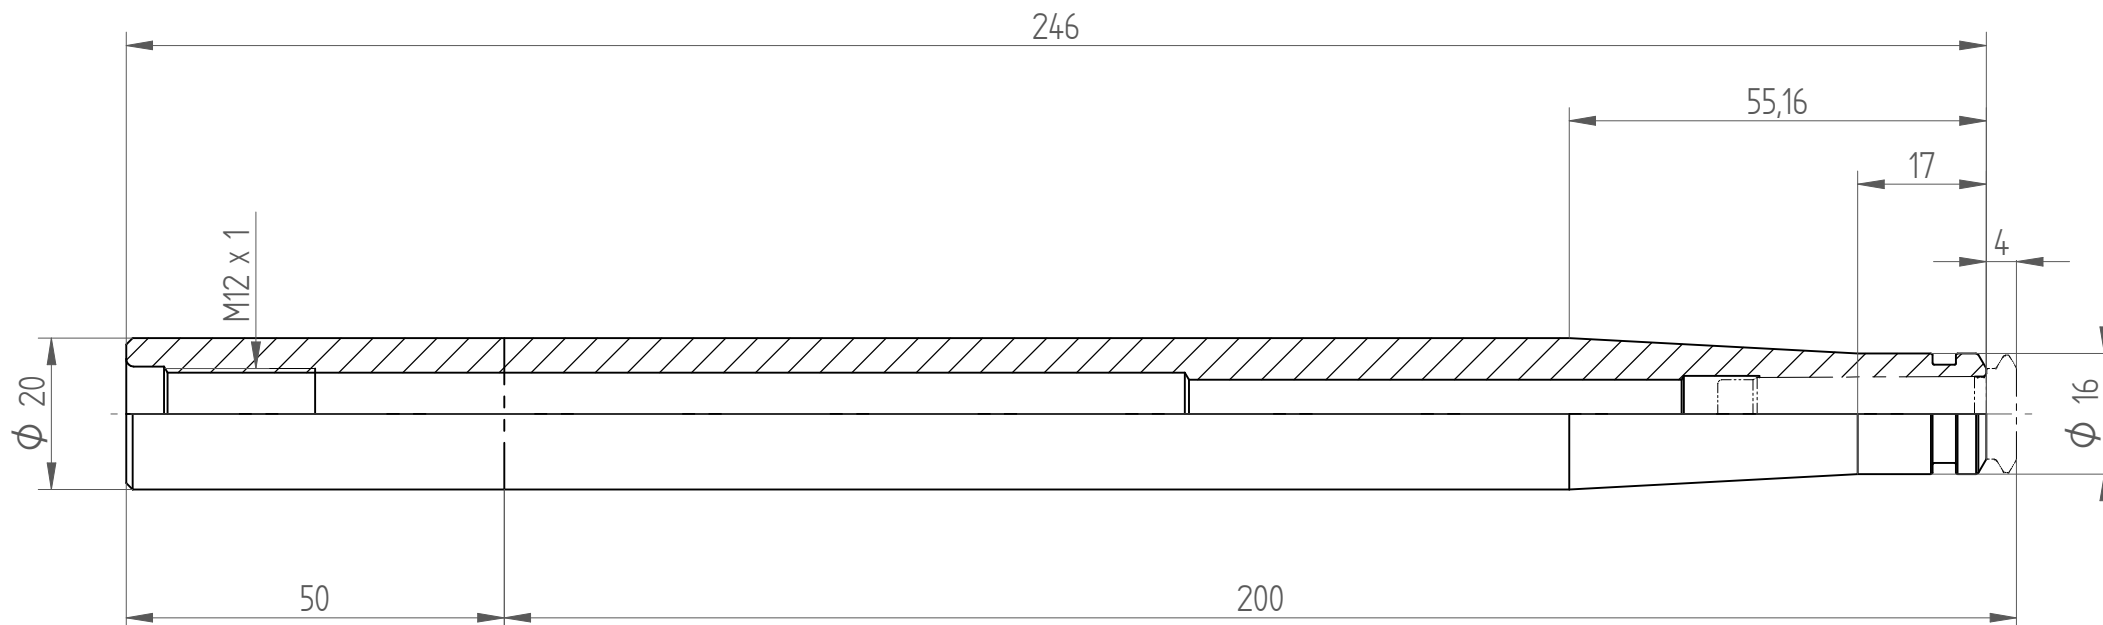

Swiss
Precision
Tools

REGO-FIX®

REGO-FIX AG
Obermattweg 60
4456 Tenniken / Switzerland

Phone +41 61 976 14 66
Fax +41 61 976 14 14
www.rego-fix.com

This is a non-controlled copy. All information given herein is subject to change without notice

The information given herein has been carefully checked and is believed to be correct. REGO-FIX, however, assumes no responsibility or liability for any errors, inaccuracies or omissions that may appear in this drawing

This document is subject to copyright laws. No part of this document may be reproduced or transmitted in any form or any means, electronic or mechanic, for any purpose, without the express written permission of REGO-FIX

Type : CYL20_PG10x200
Part No. : 262071060
Date : 16.02.2015
Scale : 1:1