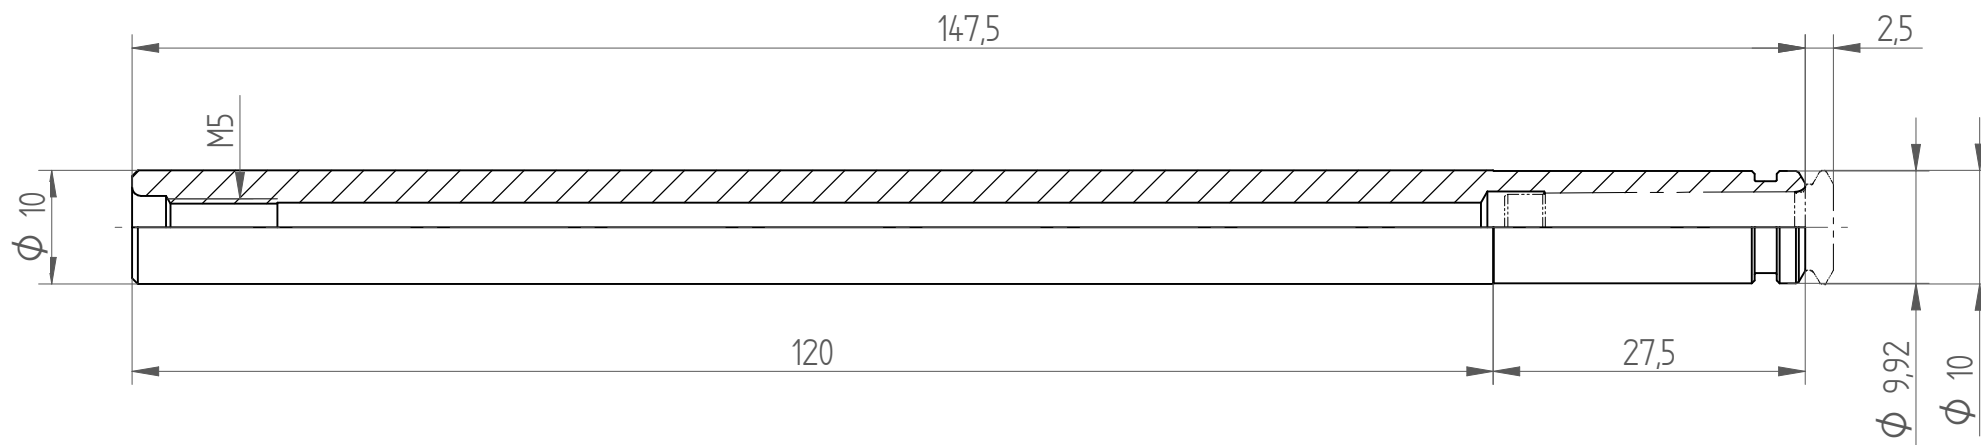

Swiss
Precision
Tools

REGO-FIX®

REGO-FIX AG
Obermattweg 60
4456 Tenniken / Switzerland

Phone +41 61 976 14 66
Fax +41 61 976 14 14
www.rego-fix.com

This is a non-controlled copy. All information given herein is subject to change without notice

The information given herein has been carefully checked and is believed to be correct. REGO-FIX, however, assumes no responsibility or liability for any errors, inaccuracies or omissions that may appear in this drawing

This document is subject to copyright laws. No part of this document may be reproduced or transmitted in any form or any means, electronic or mechanic, for any purpose, without the express written permission of REGO-FIX

Type : CYL10x120_PG6
Part No. : 261070620
Date : 16.02.2015
Scale : 1.5:1