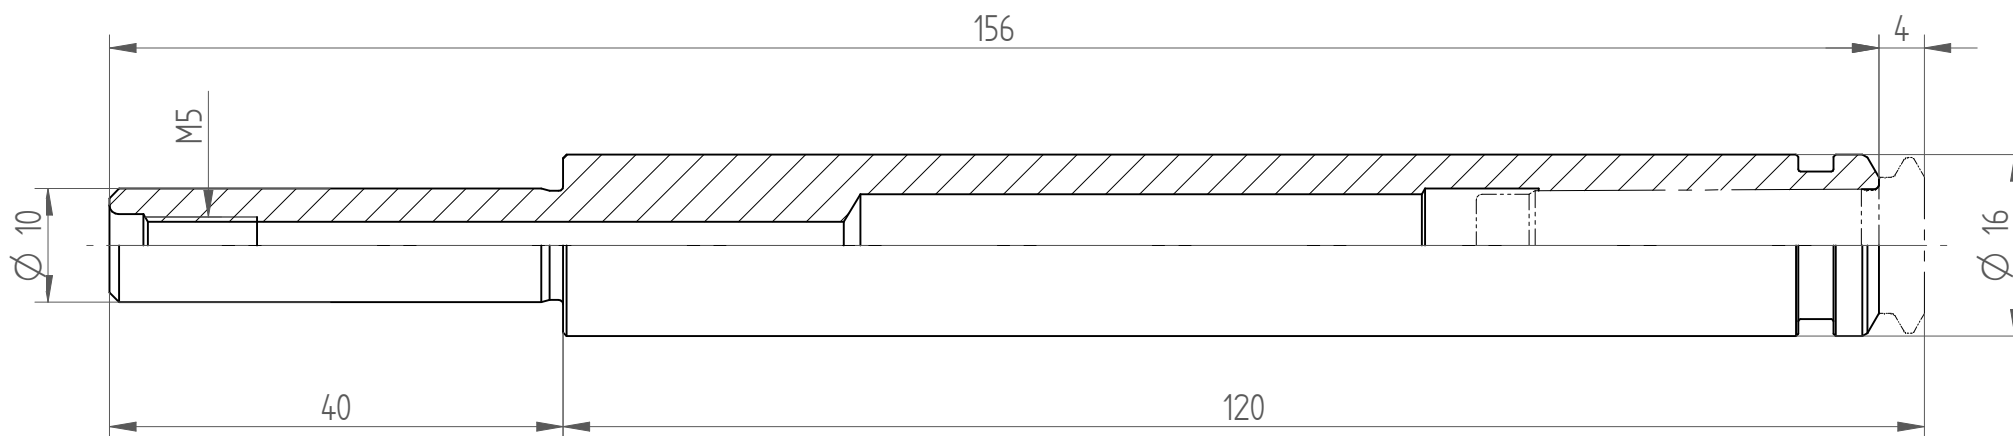

Swiss
Precision
Tools

REGO-FIX®

REGO-FIX AG
Obermattweg 60
4456 Tenniken / Switzerland

Phone +41 61 976 14 66
Fax +41 61 976 14 14
www.rego-fix.com

This is a non-controlled copy. All information given herein is subject to change without notice

The information given herein has been carefully checked and is believed to be correct. REGO-FIX, however, assumes no responsibility or liability for any errors, inaccuracies or omissions that may appear in this drawing

This document is subject to copyright laws. No part of this document may be reproduced or transmitted in any form or any means, electronic or mechanic, for any purpose, without the express written permission of REGO-FIX

Type : CYL10_PG10x120
Part No. : 261071020
Date : 16.02.2015
Scale : 1.5:1